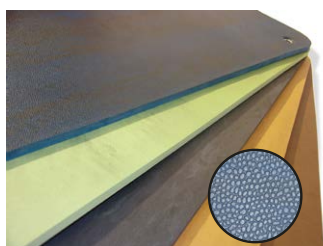

Les tapis de sol Comfortgym allient élasticité et confort à une grande résistance, aussi bien à l'usure que contre toute attaque en général.

Grâce à leurs œillets renforcés, ils se suspendent facilement, permettant ainsi de profiter au maximum de l'espace de la salle.

GAMME STANDARD

Couleurs & Références

Couleurs	PROFESSIONAL 15 mm			HOME 7 mm			STEP MAT 7 mm	YOGA MAT 6 mm
	160 x 60	140 x 60	100 x 60	160 x 60	140 x 60	100 x 60	110 x 36	180 x 60
BLUE	202.001	200.001	220.001	212.001	210.001	230.001	291.001	270.001
RED	202.002	200.002	220.002	212.002	210.002	230.002	291.002	-
GREEN	202.003	200.003	220.003	212.003	210.003	230.003	291.003	-
GREY	202.005	200.005	220.005	212.005	210.005	230.005	-	-
ORANGE	202.011	200.011	220.011	212.011	210.011	230.011	-	-
BLACK	202.008	200.008	220.008	212.008	210.008	230.008	291.008	-
LIME GREEN	202.007	200.007	220.007	212.007	210.007	230.007	-	-

GAMME DELUXE

Couleurs & Références

Couleurs	PROFESSIONAL 15 mm			STUDIO 10 mm		HOME 7 mm			ERGONOMIC	
	180 x 60	140 x 60	100 x 60	180 x 80	140 x 60	180 x 60	140 x 60	100 x 60	20 mm sans trous	10 mm sans trous
BEECHWOOD	251.013	201.013	221.013	217.013	216.013	256.013	211.013	231.013	261.013	271.013
WENGUE	251.014	201.014	221.014	217.014	216.014	256.014	211.014	231.014	261.014	271.014
KHAKY	251.012	201.012	221.012	217.012	216.012	256.012	211.012	231.012	261.012	271.012
NAVY	251.015	201.015	221.015	217.015	216.015	256.015	211.015	231.015	261.015	271.015
BLACK DELUXE	251.016	201.016	221.016	217.016	216.016	256.016	211.016	231.016	261.016	271.016